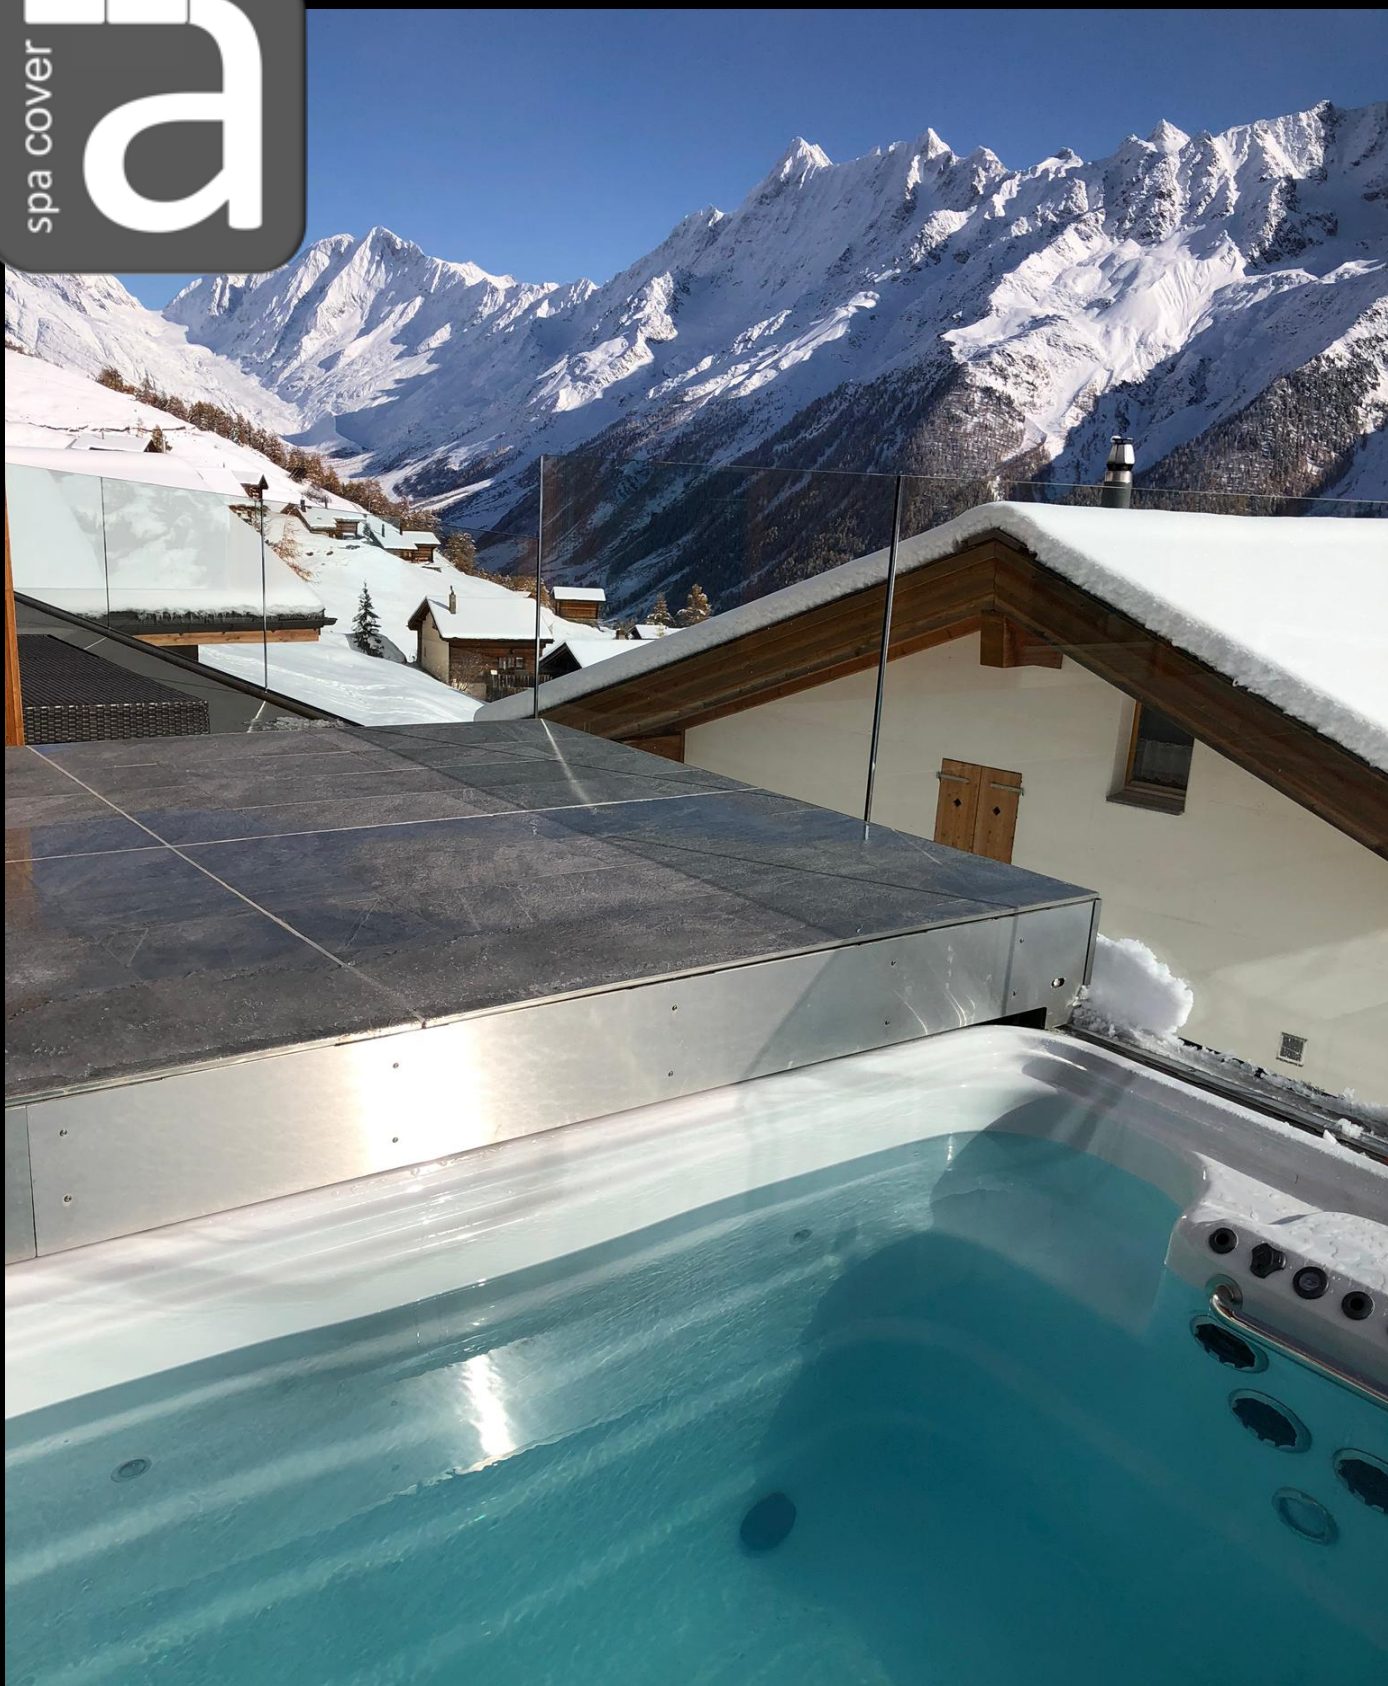

automatic spa cover

Einzigartig in Design und Technik

Der Rolladen RH 2.1 lässt sich perfekt in jedes Design verpacken

Das Schiebedeck RS 2 sorgt für die beste, auf dem Markt erhältliche Isolation

spa cover
a